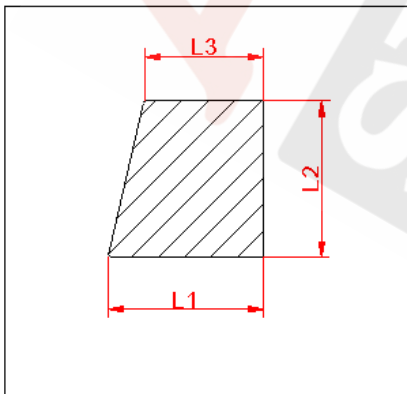

Lagerliste Profile

Abmessung

Profile

WIRBALIT® B Profil 13946

L1	L2	L3	x	a°	Kg/m
25	20	5	1x45°	20°	4,08

WIRBALIT® B Profil 14177

L1	L2	L3	x	a°	Kg/m
45	18	6		70	6,65

WIRBALIT® B/NIB Profil 5016

L1	L2	L3	L4	x	a°	b°	Kg/m
43,05	43,05	5	17	5x45°	15	52,3	10,7

Lagerliste Profile

Abmessung

Profile

WIRBALIT® B/NIB Profil 5017

L1	L2	L3	a°	Kg/m
38	38	15	10	7,1

WIRBALIT® B Profil 2090/25x25x8

L1	L2	L3	Kg/m
25	25	8	3

WIRBALIT® B Profil 5939

L1	L2	a°	Kg/m
25	25	13	4,92

Lagerliste Profile

Abmessung

Profile

WIRBALIT® B Profil 5940

L1	L2	a°	Kg/m
22	22	13	3,81

WIRBALIT® B Profil 5962

L1	L2	a°	Kg/m
20	20	13	3,11

WIRBALIT® B Profil 2669

L1	L2	L3	Kg/m
15	15	12,5	1,34

Lagerliste Profile

Abmessung

Profile

WIRBALIT® N Profil 2357

L1	L2	L3	R	Kg/m
21	21	14	10,5	3,24