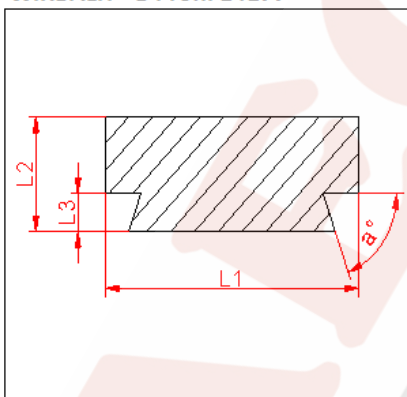

Lagerliste Vkt.

Abmessung 	WIRBALIT® HF CuCr1Zr 2.1293 (CH 25)	WIRBALIT® N CuCr1Zr 2.1293 (CH 23)	WIRBALIT® B CuCo2Be 2.1285 (CH 40)	WIRBALIT® NIB CuNi2Be 2.0850 (CH 48)
6x6	✓			
8x8	✓			
10x10	✓		✓	
15x15	✓		✓	
16x16	✓		✓	
18x18	✓		✓	
20x20	✓		✓	
22x22	✓			
25x25	✓		✓	✓
30x30	✓		✓	✓
32x32		✓	✓	✓
35x35		✓	✓	
38x38			✓	
40x40		✓	✓	
45x45		✓		
50x50		✓	✓	
60x60		✓	✓	
70x70			✓	
80x80		✓	✓	
90x90				
100x100			✓	

Lagerliste Profile

Abmessung

Profile

WIRBALIT® B Profil 13946

L1	L2	L3	x	a°	Kg/m
25	20	5	1x45°	20°	4,08

WIRBALIT® B Profil 14177

L1	L2	L3	x	a°	Kg/m
45	18	6		70	6,65

WIRBALIT® B/NIB Profil 5016

L1	L2	L3	L4	x	a°	b°	Kg/m
43,05	43,05	5	17	5x45°	15	52,3	10,7

Lagerliste Profile

Abmessung

Profile

WIRBALIT® B/NIB Profil 5017

L1	L2	L3	a°	Kg/m
38	38	15	10	7,1

WIRBALIT® B Profil 2090/25x25x8

L1	L2	L3	Kg/m
25	25	8	3