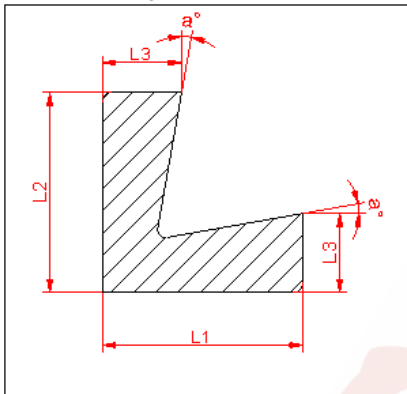

Lagerliste Vkt.

Abmessung 	WIRBALIT® HF CuCr1Zr 2.1293 (CH 25)	WIRBALIT® N CuCr1Zr 2.1293 (CH 23)	WIRBALIT® B CuCo2Be 2.1285 (CH 40)	WIRBALIT® NIB CuNi2Be 2.0850 (CH 48)
6x6	✓			
8x8	✓			
10x10	✓		✓	
15x15	✓		✓	
16x16	✓		✓	
18x18	✓		✓	
20x20	✓		✓	
22x22	✓			
25x25	✓		✓	✓
30x30	✓		✓	✓
32x32		✓	✓	✓
35x35		✓	✓	
38x38			✓	
40x40		✓	✓	
45x45		✓		
50x50		✓	✓	
60x60		✓	✓	
70x70			✓	
80x80		✓	✓	
90x90				
100x100			✓	

Lagerliste Profile

Abmessung

Profile

WIRBALIT® B Profil 13946

L1	L2	L3	x	a°	Kg/m
25	20	5	1x45°	20°	4,08

WIRBALIT® B Profil 14177

L1	L2	L3	x	a°	Kg/m
45	18	6		70	6,65

WIRBALIT® B/NIB Profil 5016

L1	L2	L3	L4	x	a°	b°	Kg/m
43,05	43,05	5	17	5x45°	15	52,3	10,7

Lagerliste Profile

Abmessung

Profile

WIRBALIT® B/NIB Profil 5017

L1	L2	L3	a°	Kg/m
38	38	15	10	7,1

WIRBALIT® B Profil 2090/25x25x8

L1	L2	L3	Kg/m
25	25	8	3

WIRBALIT® B Profil 5939

L1	L2	a°	Kg/m
25	25	13	4,92

Lagerliste Profile

Abmessung

Profile

WIRBALIT® B Profil 5940

L1	L2	a°	Kg/m
22	22	13	3,81

WIRBALIT® B Profil 5962