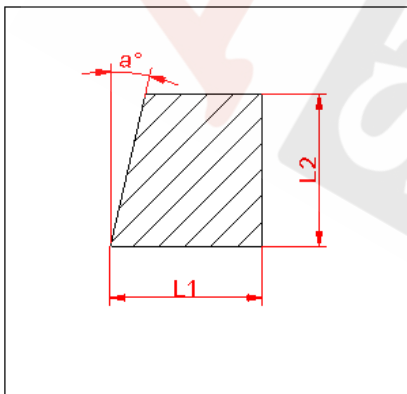

Lagerliste Vkt.

Abmessung 	WIRBALIT® HF CuCr1Zr 2.1293 (CH 25)	WIRBALIT® N CuCr1Zr 2.1293 (CH 23)	WIRBALIT® B CuCo2Be 2.1285 (CH 40)	WIRBALIT® NIB CuNi2Be 2.0850 (CH 48)
6x6	✓			
8x8	✓			
10x10	✓		✓	
15x15	✓		✓	
16x16	✓		✓	
18x18	✓		✓	
20x20	✓		✓	
22x22	✓			
25x25	✓		✓	✓
30x30	✓		✓	✓
32x32		✓	✓	✓
35x35		✓	✓	
38x38			✓	
40x40		✓	✓	
45x45		✓		
50x50		✓	✓	
60x60		✓	✓	
70x70			✓	
80x80		✓	✓	
90x90				
100x100			✓	

Lagerliste Profile

Abmessung

Profile

WIRBALIT® B Profil 13946

L1	L2	L3	x	a°	Kg/m
25	20	5	1x45°	20°	4,08

WIRBALIT® B Profil 14177

L1	L2	L3	x	a°	Kg/m
45	18	6		70	6,65

WIRBALIT® B/NIB Profil 5016

L1	L2	L3	L4	x	a°	b°	Kg/m
43,05	43,05	5	17	5x45°	15	52,3	10,7

Lagerliste Profile

Abmessung

Profile

WIRBALIT® B/NIB Profil 5017

L1	L2	L3	a°	Kg/m
38	38	15	10	7,1

WIRBALIT® B Profil 2090/25x25x8

L1	L2	L3	Kg/m
25	25	8	3

WIRBALIT® B Profil 5939

L1	L2	a°	Kg/m
25	25	13	4,92

Lagerliste Profile

Abmessung

Profile

WIRBALIT® B Profil 5940

L1	L2	a°	Kg/m
22	22	13	3,81

WIRBALIT® B Profil 5962