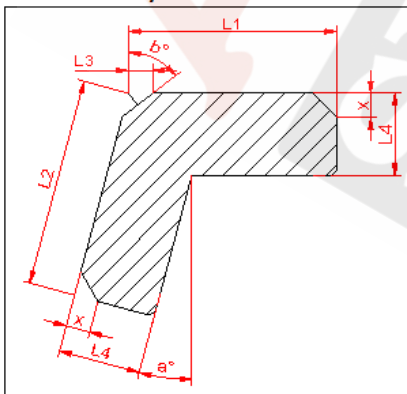

Lagerliste Vkt.

Abmessung 	WIRBALIT® HF CuCr1Zr 2.1293 (CH 25)	WIRBALIT® N CuCr1Zr 2.1293 (CH 23)	WIRBALIT® B CuCo2Be 2.1285 (CH 40)	WIRBALIT® NIB CuNi2Be 2.0850 (CH 48)
6x6	✓			
8x8	✓			
10x10	✓		✓	
15x15	✓		✓	
16x16	✓		✓	
18x18	✓		✓	
20x20	✓		✓	
22x22	✓			
25x25	✓		✓	✓
30x30	✓		✓	✓
32x32		✓	✓	✓
35x35		✓	✓	
38x38			✓	
40x40		✓	✓	
45x45		✓		
50x50		✓	✓	
60x60		✓	✓	
70x70			✓	
80x80		✓	✓	
90x90				
100x100			✓	

Lagerliste Profile

Abmessung

Profile

WIRBALIT® B Profil 13946

L1	L2	L3	x	a°	Kg/m
25	20	5	1x45°	20°	4,08

WIRBALIT® B Profil 14177

L1	L2	L3	x	a°	Kg/m
45	18	6		70	6,65

WIRBALIT® B/NIB Profil 5016

L1	L2	L3	L4	x	a°	b°	Kg/m
43,05	43,05	5	17	5x45°	15	52,3	10,7

Lagerliste Profile

Abmessung

Profile

WIRBALIT® B/NIB Profil 5017

L1	L2	L3	a°	Kg/m
38	38	15	10	7,1

WIRBALIT® B Profil 2090/25x25x8

L1	L2	L3	Kg/m
25	25	8	3

WIRBALIT® B Profil 5939

L1	L2	a°	Kg/m
25	25	13	4,92

Lagerliste Profile

Abmessung

Profile

WIRBALIT® B Profil 5940

L1	L2	a°	Kg/m
22	22	13	3,81

WIRBALIT® B Profil 5962