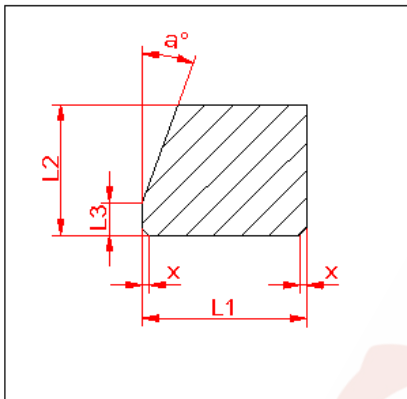

Lagerliste Vkt.

Abmessung 	WIRBALIT® HF CuCr1Zr 2.1293 (CH 25)	WIRBALIT® N CuCr1Zr 2.1293 (CH 23)	WIRBALIT® B CuCo2Be 2.1285 (CH 40)	WIRBALIT® NIB CuNi2Be 2.0850 (CH 48)
6x6	✓			
8x8	✓			
10x10	✓		✓	
15x15	✓		✓	
16x16	✓		✓	
18x18	✓		✓	
20x20	✓		✓	
22x22	✓			
25x25	✓		✓	✓
30x30	✓		✓	✓
32x32		✓	✓	✓
35x35		✓	✓	
38x38			✓	
40x40		✓	✓	
45x45		✓		
50x50		✓	✓	
60x60		✓	✓	
70x70			✓	
80x80		✓	✓	
90x90				
100x100			✓	

Lagerliste Profile

Abmessung

Profile

WIRBALIT® B Profil 13946

L1	L2	L3	x	a°	Kg/m
25	20	5	1x45°	20°	4,08

WIRBALIT® B Profil 14177

L1	L2	L3	x	a°	Kg/m
45	18	6		70	6,65

WIRBALIT® B/NIB Profil 5016

L1	L2	L3	L4	x	a°	b°	Kg/m
43,05	43,05	5	17	5x45°	15	52,3	10,7

Lagerliste Profile

Abmessung

Profile

WIRBALIT® B/NIB Profil 5017

L1	L2	L3	a°	Kg/m
38	38	15	10	7,1

WIRBALIT® B Profil 2090/25x25x8

L1	L2	L3	Kg/m
25	25	8	3